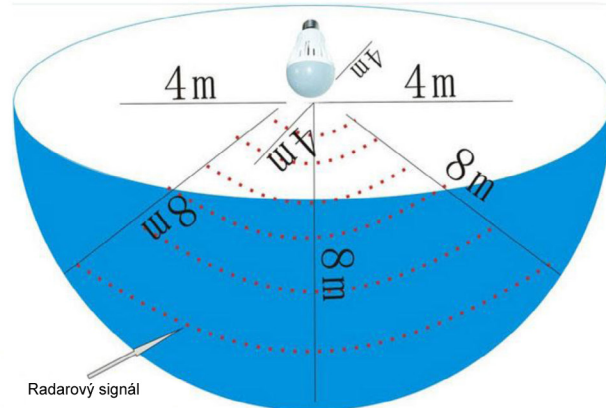

**ALESTA BUSINESS
S.R.O.**

—

LED žárovky s mikrovlnnou detekcí pohybu

www.alesta.cz

LED žárovky s detekcí pohybu

Certifikáty:

Žárovky s mikrovlnným senzorem

Detekovatelná vzdálenost: 8 metrů, 360 stupňů.

Porovnání

Dosah

Mikrovlnné čidlo	8 metrů
PIR čidlo	3 metry
Zvukové čidlo	55 Db

- dosah senzoru : 8 - 10 metrů
- světlo po zaznamenání pohybu svítí 16 - 20 sekund
- Typ A : při pohybu světlo svítí na 100 %, pokud pohyb není nesvítí
- Typ B : při pohybu světlo svítí na 100 %, pokud pohyb není, světlo svítí na 20%
- Typ C : pracuje jen v noci. Světlo se aktivuje je-li světlost prostředí menší než 6 Lux. Pokud je světlost prostředí větší než 6 Lux, světlo se přepne do režimu A