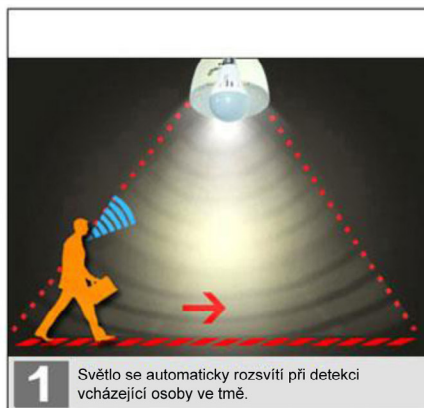

**ALESTA BUSINESS
S.R.O.**

—

LED žárovky s mikrovlnnou detekcí pohybu

www.alesta.cz

LED žárovky s detekcí pohybu

Certifikáty:

Žárovky s mikrovlnným senzorem

Detekovatelná vzdálenost: 8 metrů, 360 stupňů.

Porovnání

Dosah

Mikrovlnné čidlo	8 metrů
PIR čidlo	3 metry
Zvukové čidlo	55 Db

- dosah senzoru : 8 - 10 metrů
- světlo po zaznamenání pohybu svítí 16 - 20 sekund
- Typ A : při pohybu světlo svítí na 100 %, pokud pohyb není nesvítí
- Typ B : při pohybu světlo svítí na 100 %, pokud pohyb není, světlo svítí na 20%
- Typ C : pracuje jen v noci. Světlo se aktivuje je-li světlost prostředí menší než 6 Lux. Pokud je světlost prostředí větší než 6 Lux, světlo se přepne do režimu A